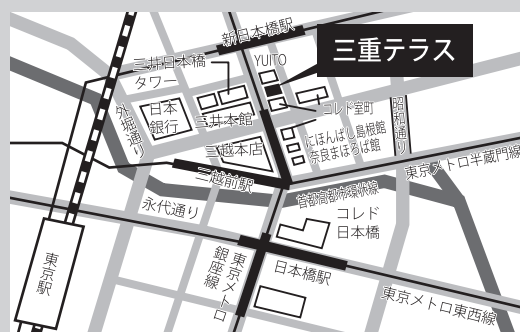

Access

※東京メトロ半蔵門線・銀座線「三越前」駅地下直結、  
 ※総武線「新日本橋」駅地下直結